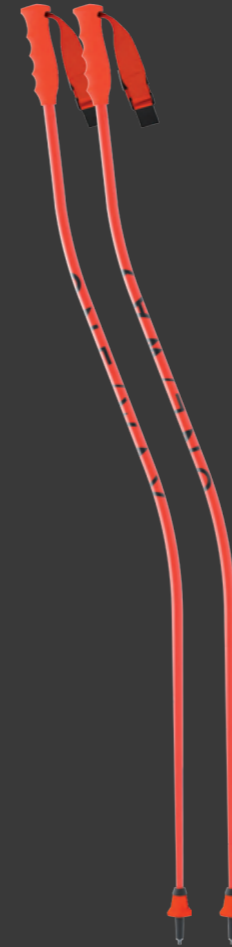

RD 16 SL PROは、深淵なるスラロームゲートの森へと誘う。この安定性に優れるスラロームポールは、レースが求める適切な素材の組み合わせで作られている。シャフトの上部はアルミニウムで、下部はカーボン/アラミドブレンドを採用。レーススピードでゲートと接触しても耐久性がある。優れた人間工学により生み出されたエルゴグリップ・SLプロは、様々なターンでズレることのない確実なホールド感を提供。ハードなレースシーズンを過ごした後、バスケットは簡単に新品と交換できる。

RD 13 CARBONは、ウルトラライトながら安定性の高いレーシングポール。洗練されたカーボン構造により、レーススピードでゲートに当たっても扱いやすさは不変。軽くて強靱なアラミドスキーエッジプロテクションは、ポールを損傷からしっかり守ってくれる。人間工学に基づく握りがズレにくい2Kグリップは、様々なターンで確実にホールドできる。バスケットは過酷なレースが続いた時、簡単に新しいものに交換できる。

日本市場待望の、デモスキーヤーをターゲットに開発された、伸縮タイプのオンピステモデル。グリップはレースモデルと同様なエルゴグリップSLプロに改良し、フィット感がアップ。クイックアジャストストラップPROは、スタート前の装着もスピーディ。シャフトは上部アルミ、下部カーボンで振り易さにこだわった設計。先端部分は、アラミド繊維で強化し、耐久性を高めた。

Ergo Grip SL PRO  
 ● 下端部にエクステンションを装備  
 ● ポールを正しい位置に保つ

## ALEXANDER GINNIS (GRE)

Silver medal winner -  
2023 Alpine World Ski Championships  
in Courchevel Méribel

Photo: ONE WAY® / gepa-pictures

Model	<b>RD 16 SG PRO KIT</b>
Item no.	OZ30224
Lengths	KIT 125
Weight per piece / Sample length	329g / 125cm
Shaft material	Calu
Grip	Ergo Grip Pro
Strap	Quick adj. Strap Pro
Shaft ø	16.9 (mm)
Basket	Speed Basket
Tip	Middle Ferrule + Carbide Tip
Finish	Shiny Racing Finish
Price	¥35,200 (本体 ¥32,000)
Country of origin	China
Product text	スーパーGのジオメトリーを備えたRD 16 SG PROは、スピード志向の熟練したスキーヤーに適している。アルミニウムコアと高性能カーボン製の二層シャフトは、優れた安定性と剛性を提供。人間工学に基づいて適応された滑りにくいエルゴグリップ、プロと、クイックアジャストストラッププロにより、トップスピードにおける確実なホールド性能を発揮。スピードバスケットは、プロと同じように簡単に交換できる。