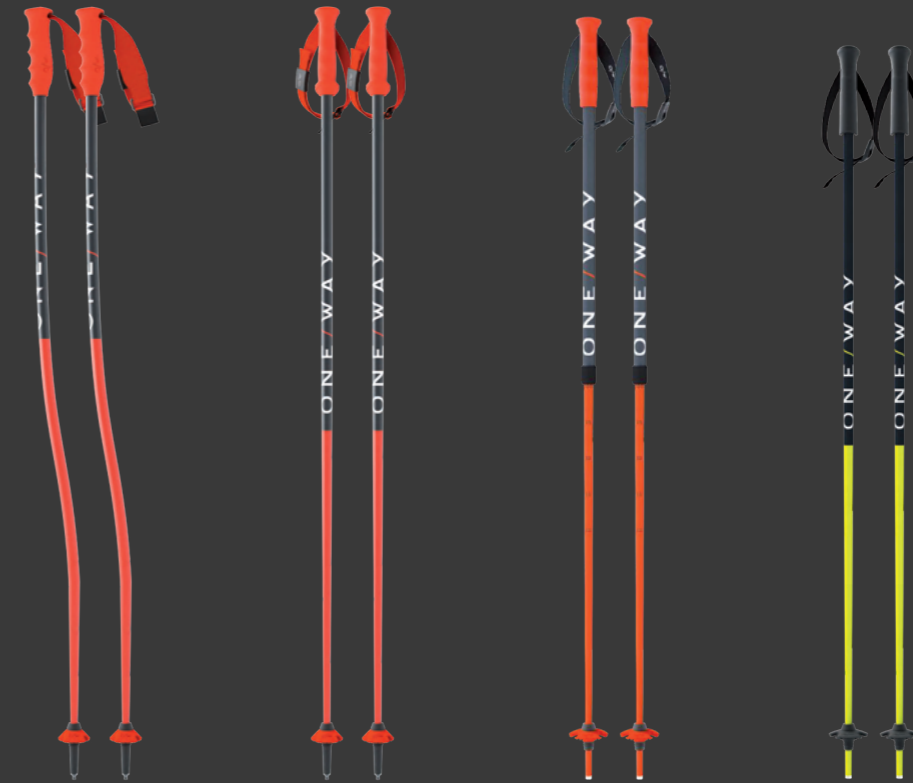

Model	RD GS JUNIOR	RD SL JUNIOR	JUNIOR VARIO	JUNIOR
Item no.	OZ35024	OZ35124	OZ35324	OZ35421
Lengths	95 - 115 (5cm)	90 - 110 (5cm)	80 - 110 (variable)	70 - 90 (5cm)
Weight per piece / Sample length	225g / 100cm	226g / 100cm	210g / 80 - 110 (variable)	160g / 100cm
Shaft material	Alu 7075	Alu 7075	Alu 66061 Aluminium061	Alu 6061
Grip	Ergo Grip Pro JR	Ergo Grip SL Pro JR	Ergo Grip Performance JR	1K Junior Grip
Strap	Quick adj. Strap Pro	Quick adj. Strap Pro	Standard adj. Strap	Standard Junior adj. Strap
Shaft ø	16:9 (mm)	16:9 (mm)	16:14:9 (mm)	14:9 (mm)
Basket	Race Basket	Race Basket	On Piste Basket	On Piste Basket
Tip	Middle Ferrule + Carbide Tip	Middle Ferrule + Carbide Tip	Short Ferrule + Steel Tip	Steel Tip
Finish	Shiny Racing Finish	Shiny Racing Finish	Matt	Matt
Price	¥13,200 (本体 ¥12,000)	¥12,100 (本体 ¥11,000)	¥12,100 (本体 ¥11,000)	¥6,050 (本体 ¥5,500)
Country of origin	China	China	China	China

Product text	RD GS JUNIOR	RD SL JUNIOR	JUNIOR VARIO	JUNIOR
	RD GSジュニアは、アダルトモデルのRD GSと同じように未来のスターたちをサポート。新しいエルゴグリップ・プロ・ジュニアに施された人間工学に基づいたくほみにより、厳しいコンディションでも手袋をはめた手にぴったりフィット。ポールの幾何学的なカーブは、滑走中のより優れた姿勢へと導いてくれる。このようにRD GSジュニアは100分の1秒を争うジュニアにとって適した選択だと言える。	グリップはレースモデルと同様なエルゴグリップで、ジュニアサイズのエルゴグリップ・SLプロ・ジュニアに改良し、フィット感がアップ。耐久性のあるアルミニウム製のRD SLジュニアを使えば、高速のレーサーになることも夢ではない。もしもハードなレースシーズンを過ごしたなら、バスケットは簡単に新品と交換することができる。	成長の早いジュニア期にお薦めの伸縮ポール。指になじみの良いエルゴグリップは、ジュニア用のサイズ。デザインは、大人のレーシングモデルと同様で、積極的にスキーを楽しむジュニアの気持ちを盛り上げる。	ジュニアスキーポールなら、若いスキーヤーがギアではなくテクニックに集中しやすい。このポールは、安定感と耐久性のあるアルミニウムシャフト、人間工学に基づいた形状のグリップ、簡単に交換できるバスケットを採用している。