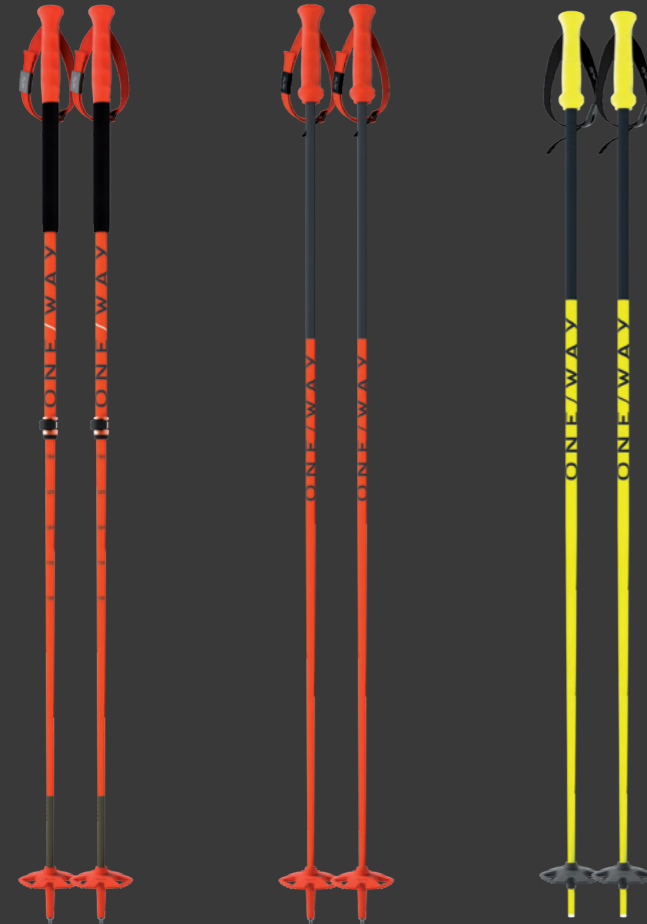

# FOR DEEP POWDER DAYS.

FR CARBON VARIO PRO

ディープパウダー御用達

Model	FR CARBON VARIO PRO	FR 13 COMP - FLAME	FR 16 - NEON YELLOW
Item no.	OZ33022	OZ33224	OZ33324
Lengths	110 - 145 (variable)	110 - 120 (5cm)	110 - 120 (5cm)
Weight per piece / Sample length	285g / 110-145cm	246g / 125cm	264g / 125cm
Shaft material	Alu 7075, Aramid Tip, Carbon 60%	Carbon 30%	Alu 6061
Grip	Ergo Grip Pro	Ergo Grip Performance Pro	Ergo Grip Performance
Strap	Quick adj. Strap Pro	Quick adj. Strap	Standard adj. Strap
Shaft ø	16:14.9 (mm)	13:9 (mm)	16:9 (mm)
Basket	On Piste Basket + Off Piste Basket	On Piste Basket + Off Piste Basket	On Piste Basket + Off Piste Basket
Tip	Long Ferrule + Carbide Tip	Middle Ferrule + Carbide Tip	Short Ferrule + Steel Tip
Finish	Softtouch	Softtouch	Matt
Price	¥27,500 (本体 ¥25,000)	¥15,400 (本体 ¥14,000)	¥8,800 (本体 ¥8,000)
Country of origin	China	China	China