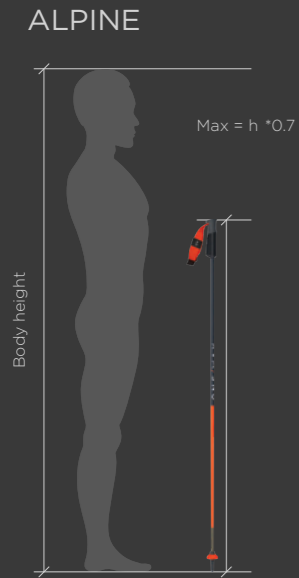

POLE LENGTH ADVICE

Body Height cm	Alpine		Calculated pole length cm
	from	to	
200	135	140	140,0
195	135	140	136,5
190	130	135	133,0
185	130	135	129,5
180	125	130	126,0
175	120	125	122,5
170	115	120	119,0
165	115	120	115,5
160	110	115	112,0
155	105	110	108,5
150	105	110	105,0
145	100	105	101,5
140	95	100	98,0
135	90	95	94,5
130	90	95	91,0
125	85	90	87,5
120	80	85	84,0
115	80	85	80,5
110	75	80	77,0
105	70	75	73,5
100	70	75	70,0
95		70	66,5
90			63,0
85			59,5

Shortest pole length 70cm.

SPARE PARTS

Model & Article no.	Description, Compatibility
STRAPS	
QUICK ADJUST STRAP PRO OZ92021 ¥2,200 (本体 ¥2,000) Made in China	High-performance and comfort Strap. Compatible with all Grips except Mag Point Cork Grip and Tour Safety Grip.
QUICK ADJUST STRAP OZ92221 ¥2,200 (本体 ¥2,000) Made in China	High performance strap. Compatible with all grips except Mag Point Cork Grip and Tour Safety Grip. Colors: asphalt gray / flame orange / navy blue / blackberry / neon-yellow.
MAG POINT STRAP OZ92121 ¥4,400 (本体 ¥4,000) Made in China	Quick-release Strap with security release. Compatible with Mag Point Cork Grip.
MAG POINT STRAP SLIM OZ92123 ¥3,960 (本体 ¥3,600) Made in China	Quick-release Strap with security release. Compatible with Mag Point Cork Grip.
TOUR SAFETY STRAP OZ92421 ¥4,400 (本体 ¥4,000) Made in China	Lightweight Strap with security release. Compatible with Tour Safety Grip.

Model & Article no.	Description, Compatibility
BASKETS	
RACE BASKET OZ93021 ¥2,200 (本体 ¥2,000) Made in China	Small and lightweight Basket for racing. Compatible with all alpine poles.
ON PISTE BASKET OZ93121 ¥1,100 (本体 ¥1,000) Made in China	Medium sized basket for piste use. Compatible with all alpine poles. Colors: asphalt gray / flame orange / navy blue / blackberry.
OFF PISTE BASKET OZ93222 ¥2,200 (本体 ¥2,000) Made in China	Large sized basket for off piste use. Compatible with all alpine poles. Colors: asphalt gray / flame orange

GRIPS	
2K MODULAR GRIP OZ90421 ¥2,200 (本体 ¥2,000) Made in China	Special modular grip to mount directly in stores. Compatible with GTX 14 shaft. Colors: asphalt gray / flame orange / navy blue / blackberry.
ERGO GRIP PRO 16 OZ90022 ¥3,960 (本体 ¥3,600) Made in China	Special grip for racing, which provides maximum grip thanks to ergonomic grip recesses. Compatible with all 16 mm shafts.
ERGO GRIP PRO 18 OZ90122 ¥3,960 (本体 ¥3,600) Made in China	Special grip for racing, which provides maximum grip thanks to ergonomic grip recesses. Compatible with all 18 mm shafts.
ERGO GRIP SL PRO 16 OZ90023 ¥3,960 (本体 ¥3,600) Made in China	Special grip for slalom-racing, which provides maximum grip thanks to ergonomic grip recesses. Compatible with all 16 mm shafts.