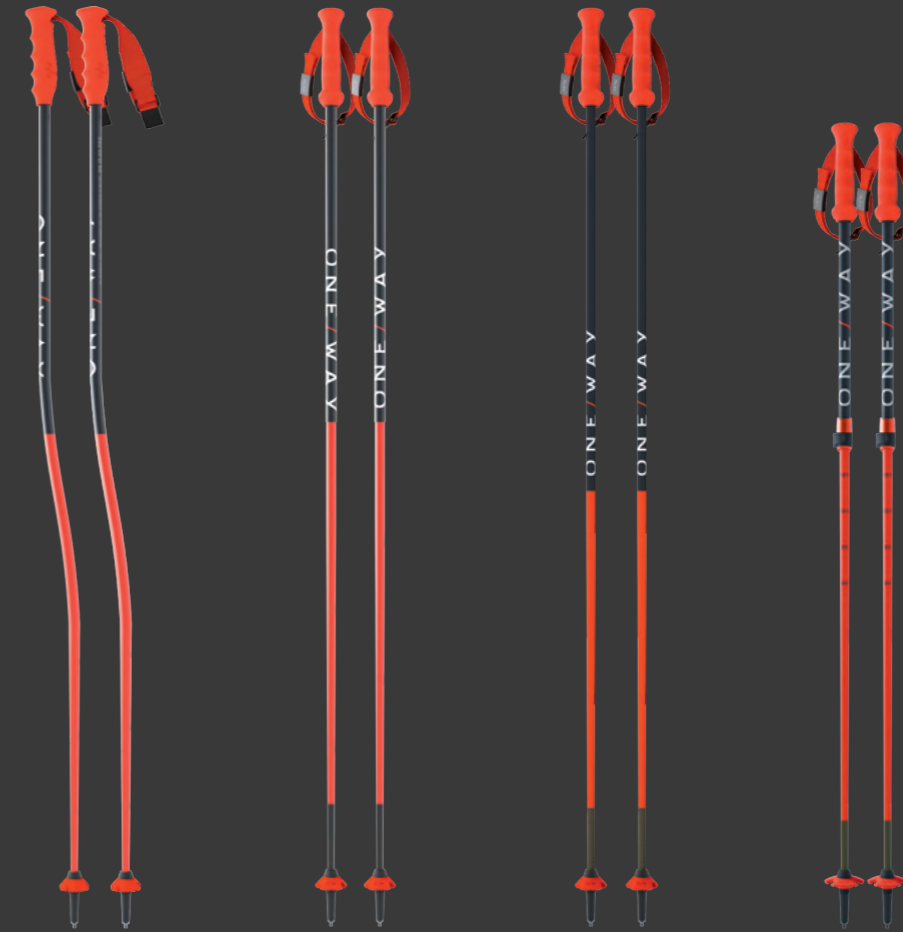

# WHO SAID A POLE IS NO OBJECT OF DESIRE?

RD 16 SL PRO

ポールほど魅力的なギアはない

Model	RD 16 GS PRO	RD 16 SL PRO	RD 13 CARBON	RD CARBON VARIO
Item no.	OZ30122	OZ30223	OZ30423	OZ38223
Lengths	KIT 140 cm & 110 - 125 (5cm)	KIT 140 cm & 110 - 120 (5cm)	110 - 120 (5cm)	90 - 120 (variable)
Weight per piece / Sample length	344g / 125cm	278g / 125cm	221g / 125cm	263g
Shaft material	Aramid Tip, Calu	Alu 7075, Aramid Tip, Carbon 100%	Aramid Tip, Carbon 70%	Alu 7075, Carbon 70%
Grip	Ergo Grip Pro	Ergo Grip SL Pro	Ergo Grip SL Pro	Ergo Grip SL Pro
Strap	Quick adj. Strap Pro	Quick adj. Strap Pro	Quick adj. Strap Pro	Quick adj. Strap Pro
Shaft ø	16:9 (mm)	16:9 (mm)	13:9 (mm)	16:14:9 (mm)
Basket	Race Basket	Race Basket	Race Basket + On Piste Basket	On Piste Basket
Tip	Middle Ferrule + Carbide Tip	Middle Ferrule + Carbide Tip	Middle Ferrule + Carbide Tip	Sintered Tip
Finish	Shiny Racing Finish	Shiny Racing Finish	Softtouch	Softtouch
Price	¥30,800 (本体 ¥28,000)	¥30,800 (本体 ¥28,000)	¥22,000 (本体 ¥20,000)	¥27,500 (本体 ¥25,000)
Country of origin	China	China	China	China

Product text

スタートハウスに立って唯一願うことは、フィニッシュラインに誰よりも早く到達すること。そんなあなたの願いをRD GS Proがサポート。エアロシェイブのリアルレースシャフトは、アルミニウムとカーボンの二層構造で、強度が優れている。また、優れた人間工学により生み出されたエルゴグリップ・プロは、高速滑走時でも確かなホールド感を提供。ハードなレースシーズンを過ごした後、バスケットは簡単に新品と交換することができる。

RD 16 SL PROは、深淵なるスラロームゲートの森へと誘う。この安定性に優れるスラロームポールは、レースが求める適切な素材の組み合わせで作られている。シャフトの上部はアルミニウムで、下部はカーボン/アラミドブレンドを採用。レーススピードでゲートと接触しても耐久性がある。優れた人間工学により生み出されたエルゴグリップ・SLプロは、様々なターンでズレることのない確実なホールド感を提供。ハードなレースシーズンを過ごした後、バスケットは簡単に新品と交換できる。

RD 13 CARBONは、ウルトラライトながら安定性の高いレーシングポール。洗練されたカーボン構造により、レーススピードでゲートに当たっても扱いやすさは不変。軽くて強靱なアラミドスキーエッジプロテクションは、ポールを損傷からしっかり守ってくれる。人間工学に基づく握りがズレにくい2Kグリップは、様々なターンで確実にホールドできる。バスケットは過酷なレースが続いた時、簡単に新しいものに交換できる。

日本市場待望の、デモスキーヤーをターゲットに開発された、伸縮タイプのオンピステモデル。グリップはレースモデルと同様なエルゴグリップSLプロに改良し、フィット感がアップ。クイックアジャストストラップPROは、スタート前の装着もスピーディ。シャフトは上部アルミ、下部カーボンで振り易さにこだわった設計。先端部分は、アラミド繊維で強化し、耐久性を高めた。