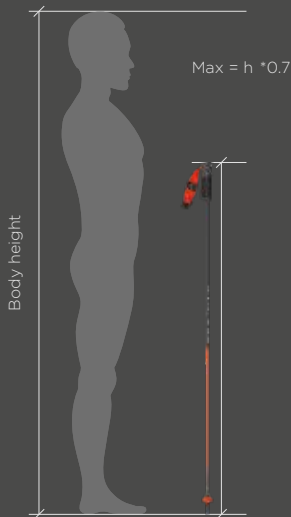

POLE LENGTH ADVICE

ALPINE

Body Height cm	Alpine		Calculated pole length cm
	from	to	
200	135	140	140,0
195	135	140	136,5
190	130	135	133,0
185	130	135	129,5
180	125	130	126,0
175	120	125	122,5
170	115	120	119,0
165	115	120	115,5
160	110	115	112,0
155	105	110	108,5
150	105	110	105,0
145	100	105	101,5
140	95	100	98,0
135	90	95	94,5
130	90	95	91,0
125	85	90	87,5
120	80	85	84,0
115	80	85	80,5
110	75	80	77,0
105	70	75	73,5
100	70	75	70,0
95		70	66,5
90			63,0
85			59,5

Shortest pole length 70cm.